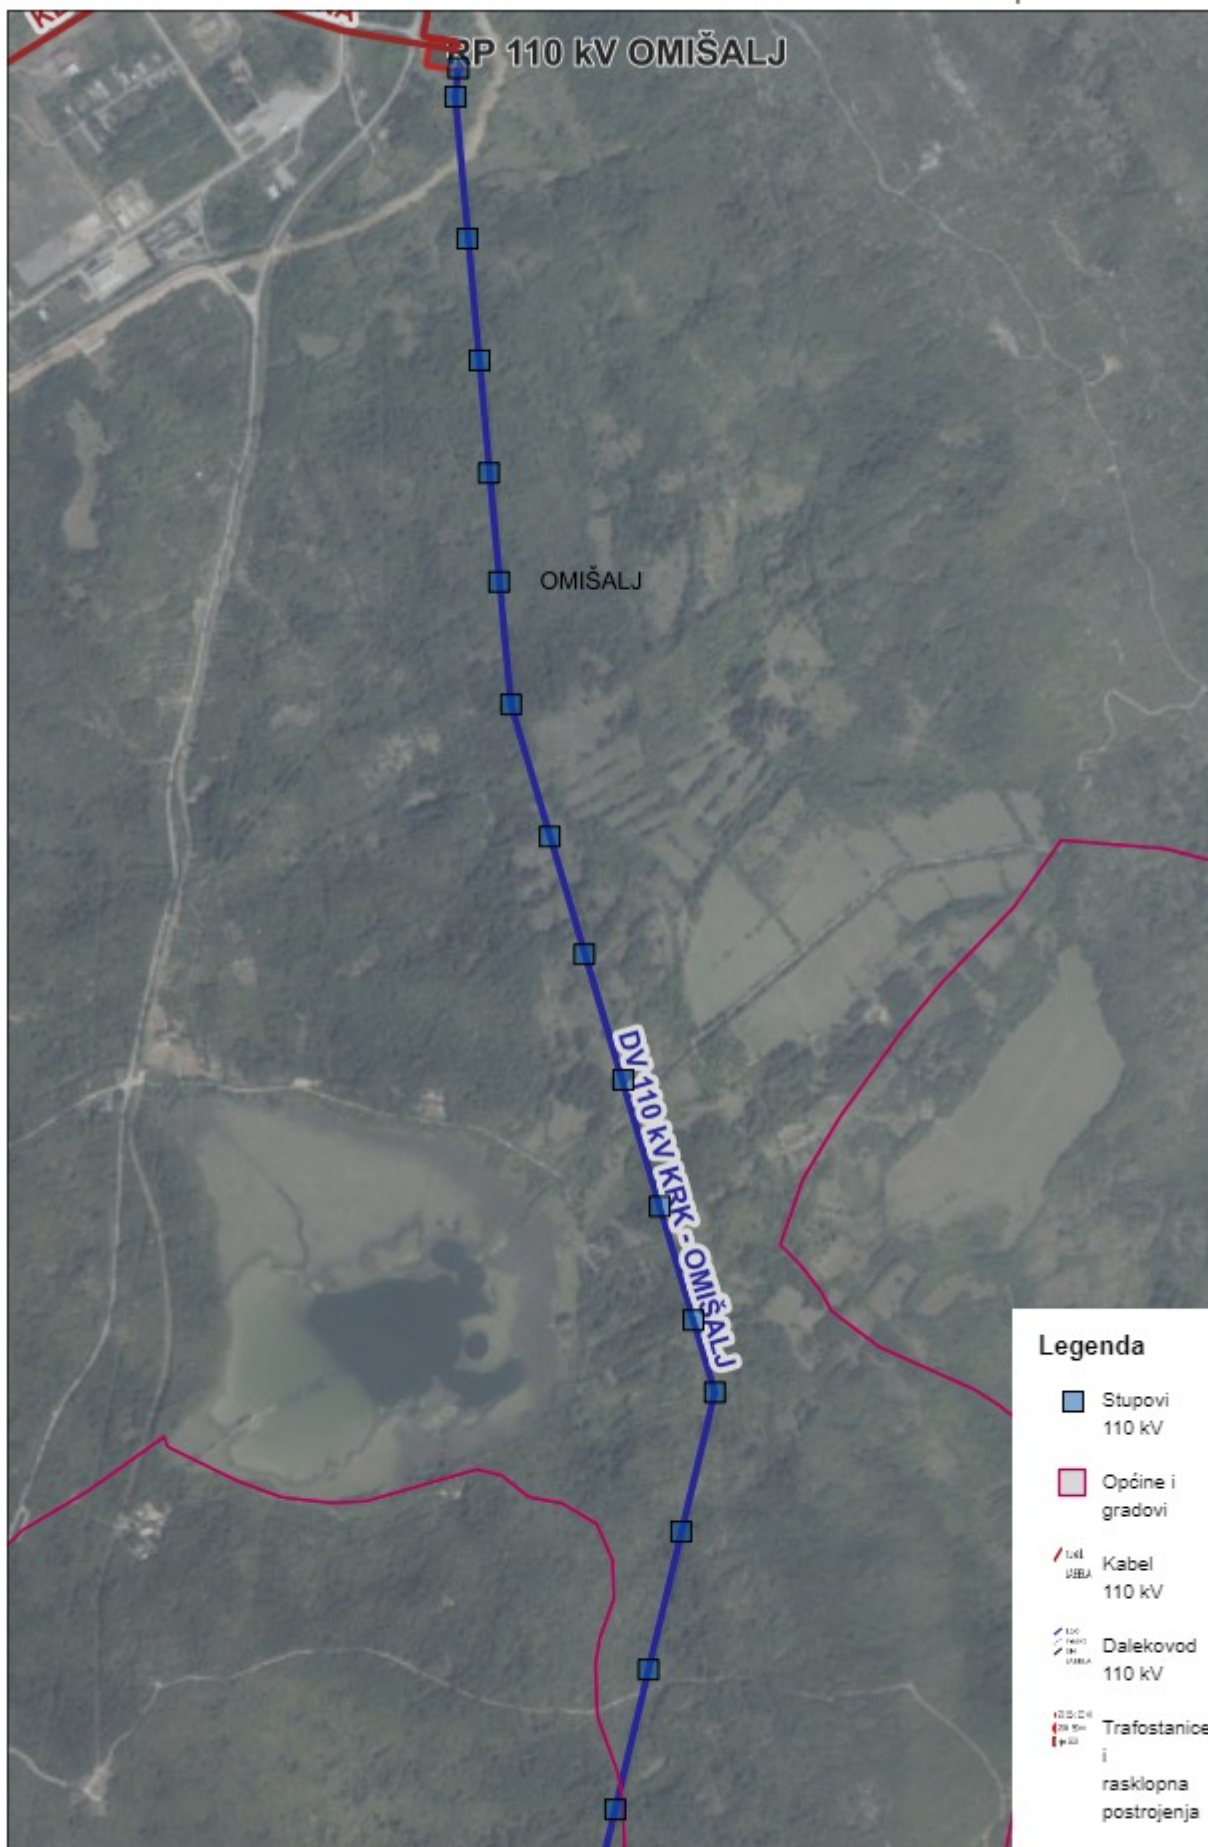

ispis_20240807_1419

Datum ispisa: 07.08.2024.

346827
5008396

349806
5008396

346827
5003848

349806
5003848

Koordinatni sustav rubnih koordinata: HTRS96/TM

Koordinatni sustav kartografskog prikaza: HTRS96/TM

0 125 250 500 m