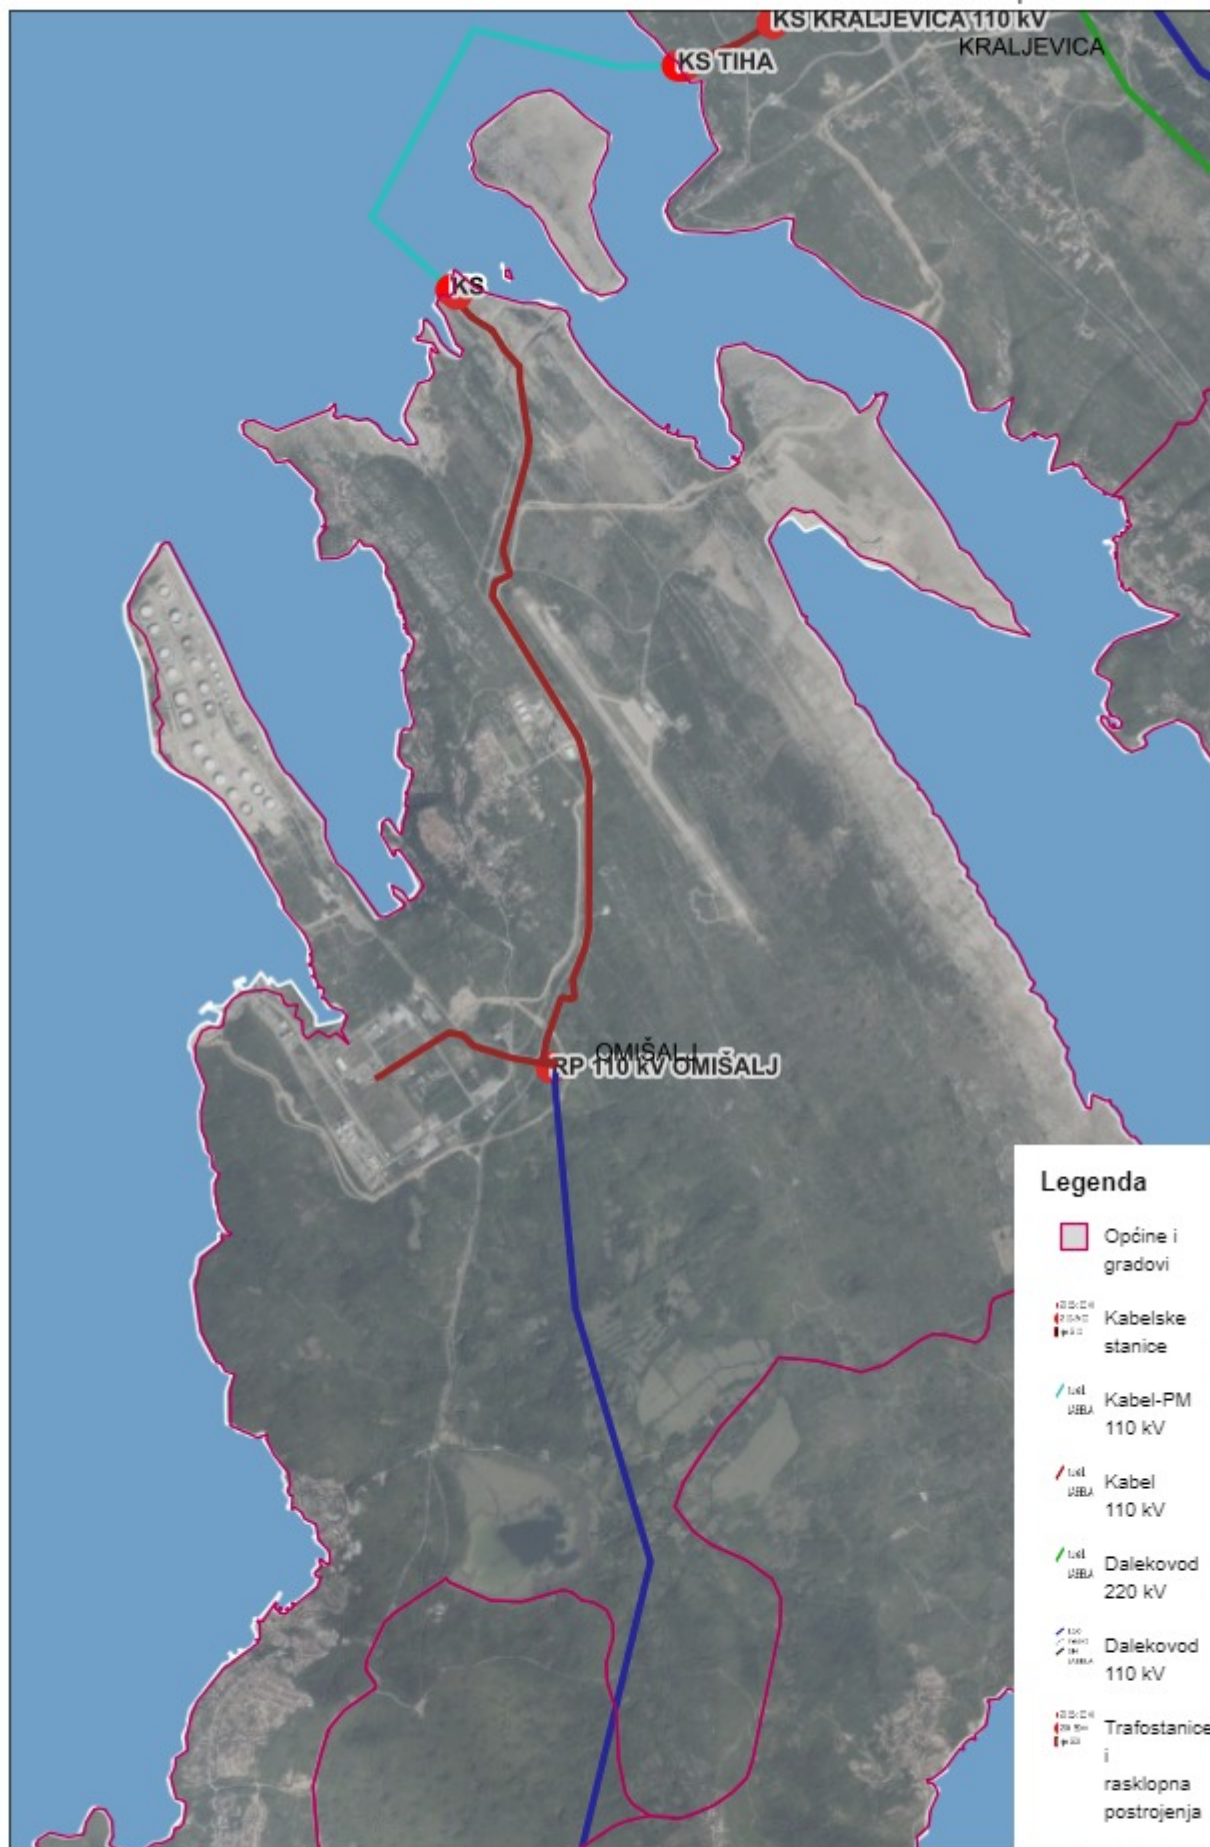

ispis_20240808_0945

Datum ispisa: 08.08.2024.

344307
5015339

352370
5015339

344307
5003032

352370
5003032

Legenda

-  Općine i gradovi
-  Kabelske stanice
-  Kabel-PM 110 kV
-  Kabel 110 kV
-  Dalekovod 220 kV
-  Dalekovod 110 kV
-  Trafostanice i rasklopna postrojenja

Koordinatni sustav rubnih koordinata: HTRS96/TM
Koordinatni sustav kartografskog prikaza: HTRS96/TM