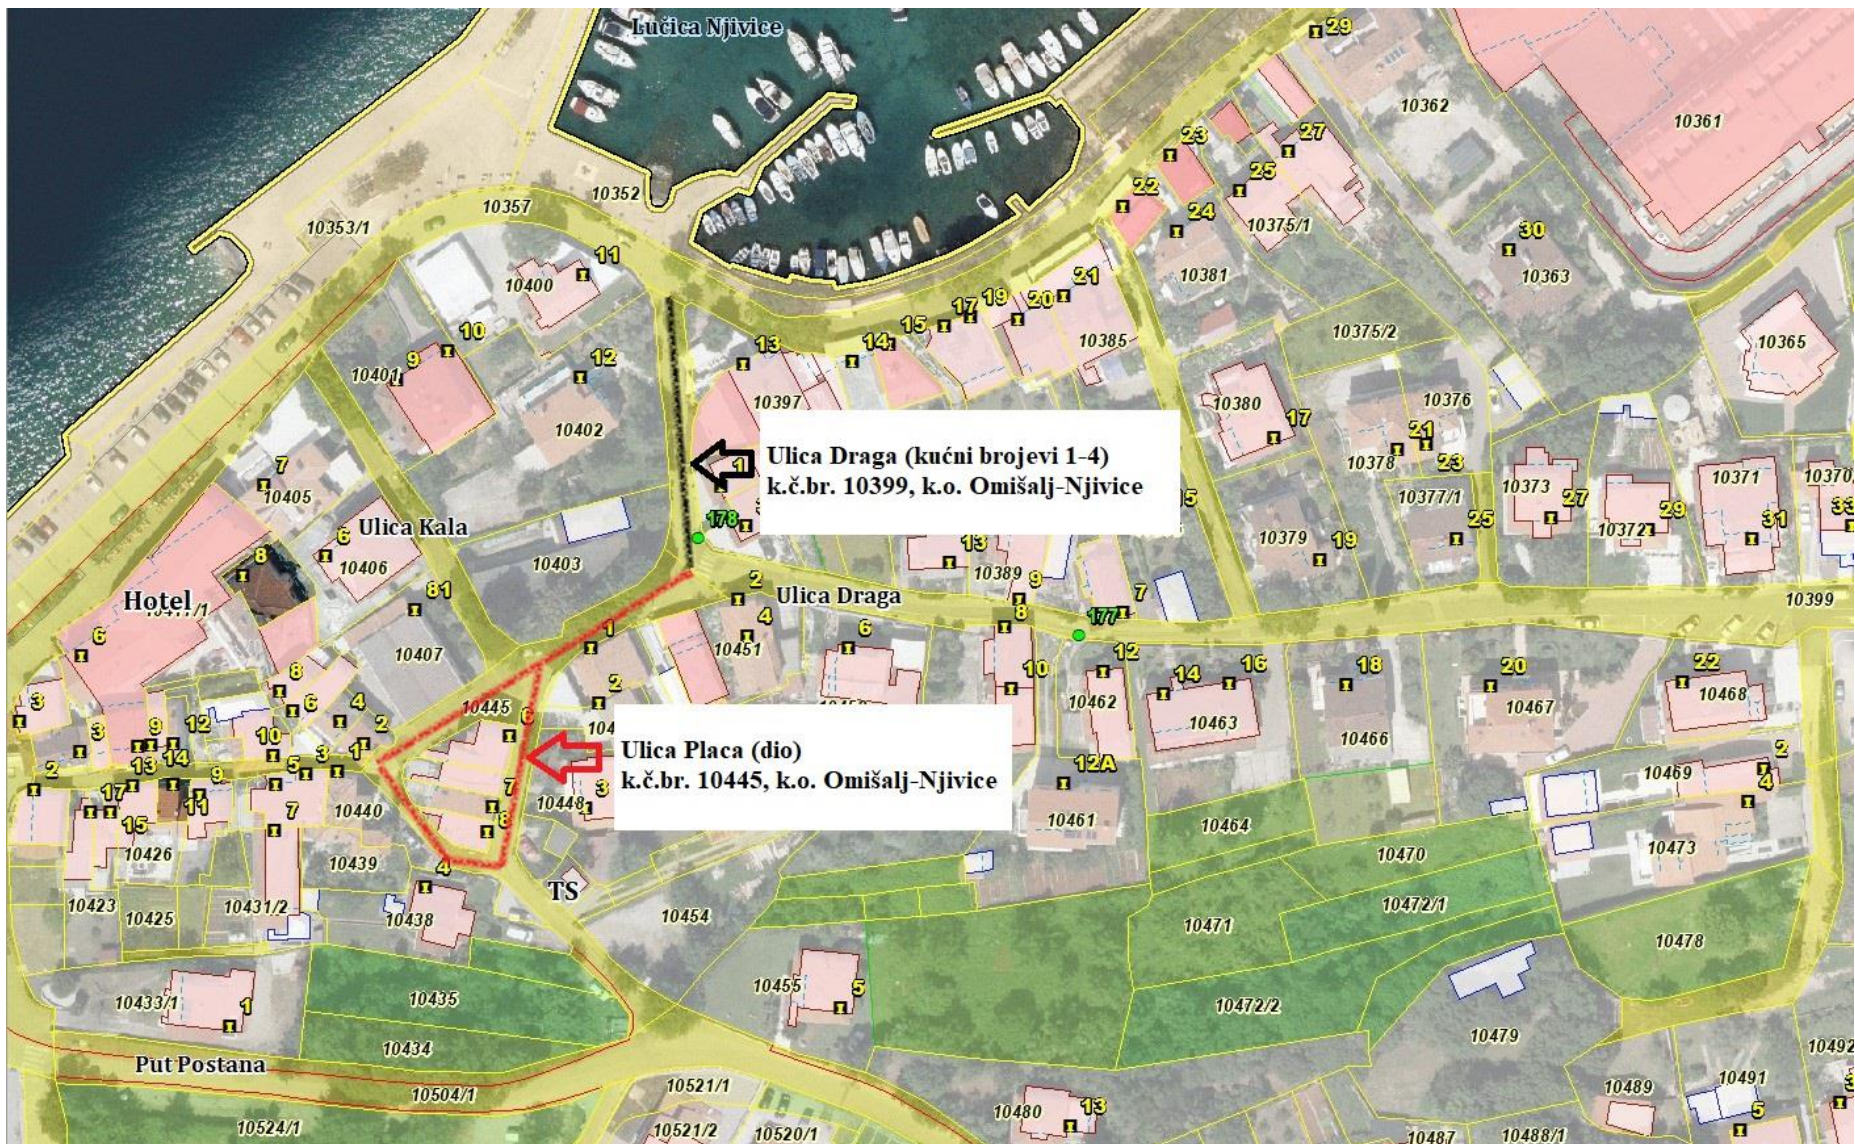

Ulica Prikešte
k.č.br. 1425, k.o. Omišalj-Njivice

974 Ulica Dunaj 942
939 Ulica Poklončić 1309
1308
1321 1320 1314
1438
1440 Ulica Podorišina 1480 1462
2026 2032 2039
2031 2037
2035 2036
2030/1 2036
4017 2101
785 Grkva Uznesenja Blažene Dj. Marije
962 TS
1282 Ulica Pod volta 1318 1316 OMIŠALJ
1326 1443 1436
1437 1463 1460
1459 4016
4018/1 4016
4006 4003
3996
Ulica Pod koprivicu Ulica Kovačnica 1332
1345 1331 1329 1431/1 1434 1453
Ulica Zakuće Ulica Dvor Ulica Kovačnica 1332
1346 1430 1432
Ulica Pod placu Ulica Panči rov Ulica Šoiće
1429/1 1430
1355 Ulica Prikešte
1426 1428/1 1428/2
1427 4023 4022
4021
4001 4000
3999
Ulica Mala Vraca 1353 1420 1427 4024 3990/1 4021
3991/1
3991/2 3999
Ulica Put mora 1417 1424 4027 4032 3991/2
4414 Park 4026 4032
4033/1 3989 3988
1409 1412 1423 4025/1 4035 4036
4417 4413 4411 4407 4038
4418 4416 4413 4408 4406 4039
4419 4412 4041 4042
4423 4428 4410 4402 4038 4039
4404 4460 4419 4423 4412 4040 4043
1403 670 4460 4419 4423 4412 4040 4043
4461 4459 4423 4412 4040 4043
4463 4461 4459 4423 4412 4040 4043
4504 4465 671/2 670 4460 4419 4423 4412 4040 4043

Ulica Bjanižov (put)
k.č.br. 1530, k.o. Omišalj-Njivice

Ulica Večja
k.č.br. 564/1, k.o. Omišalj-Njivice

**Riva pape Ivana Pavla II.
k.č.br. 4478/1, k.o. Omišalj-Njivice**

**Riva pape Ivana Pavla II.
k.č.br. 4478/2, k.o. Omišalj-Njivice**

Ulica Kančinar
k.č.br. 4547, k.o. Omišalj-Njivice

Ulica Kančinar (put)
k.č.br. 4552/2, k.o. Omišalj-Njivice

Ulica Nikole Jurjevića (do kbr. 12)
k.č.br. 10356, k.o. Omišalj-Njivice

Luka Njivice
k.č.br. 10352, k.o. Omišalj-Njivice

Ulica Ribarska obala
k.č.br. 10357, k.o. Omišalj-Njivice

Ulica Draga (kućni brojevi 1-4)
k.č.br. 10399, k.o. Omišalj-Njivice

Ulica Placa (dio)
k.č.br. 10445, k.o. Omišalj-Njivice

Park Rosulje
k.č.br. 11415, k.o. Omišalj-Njivice