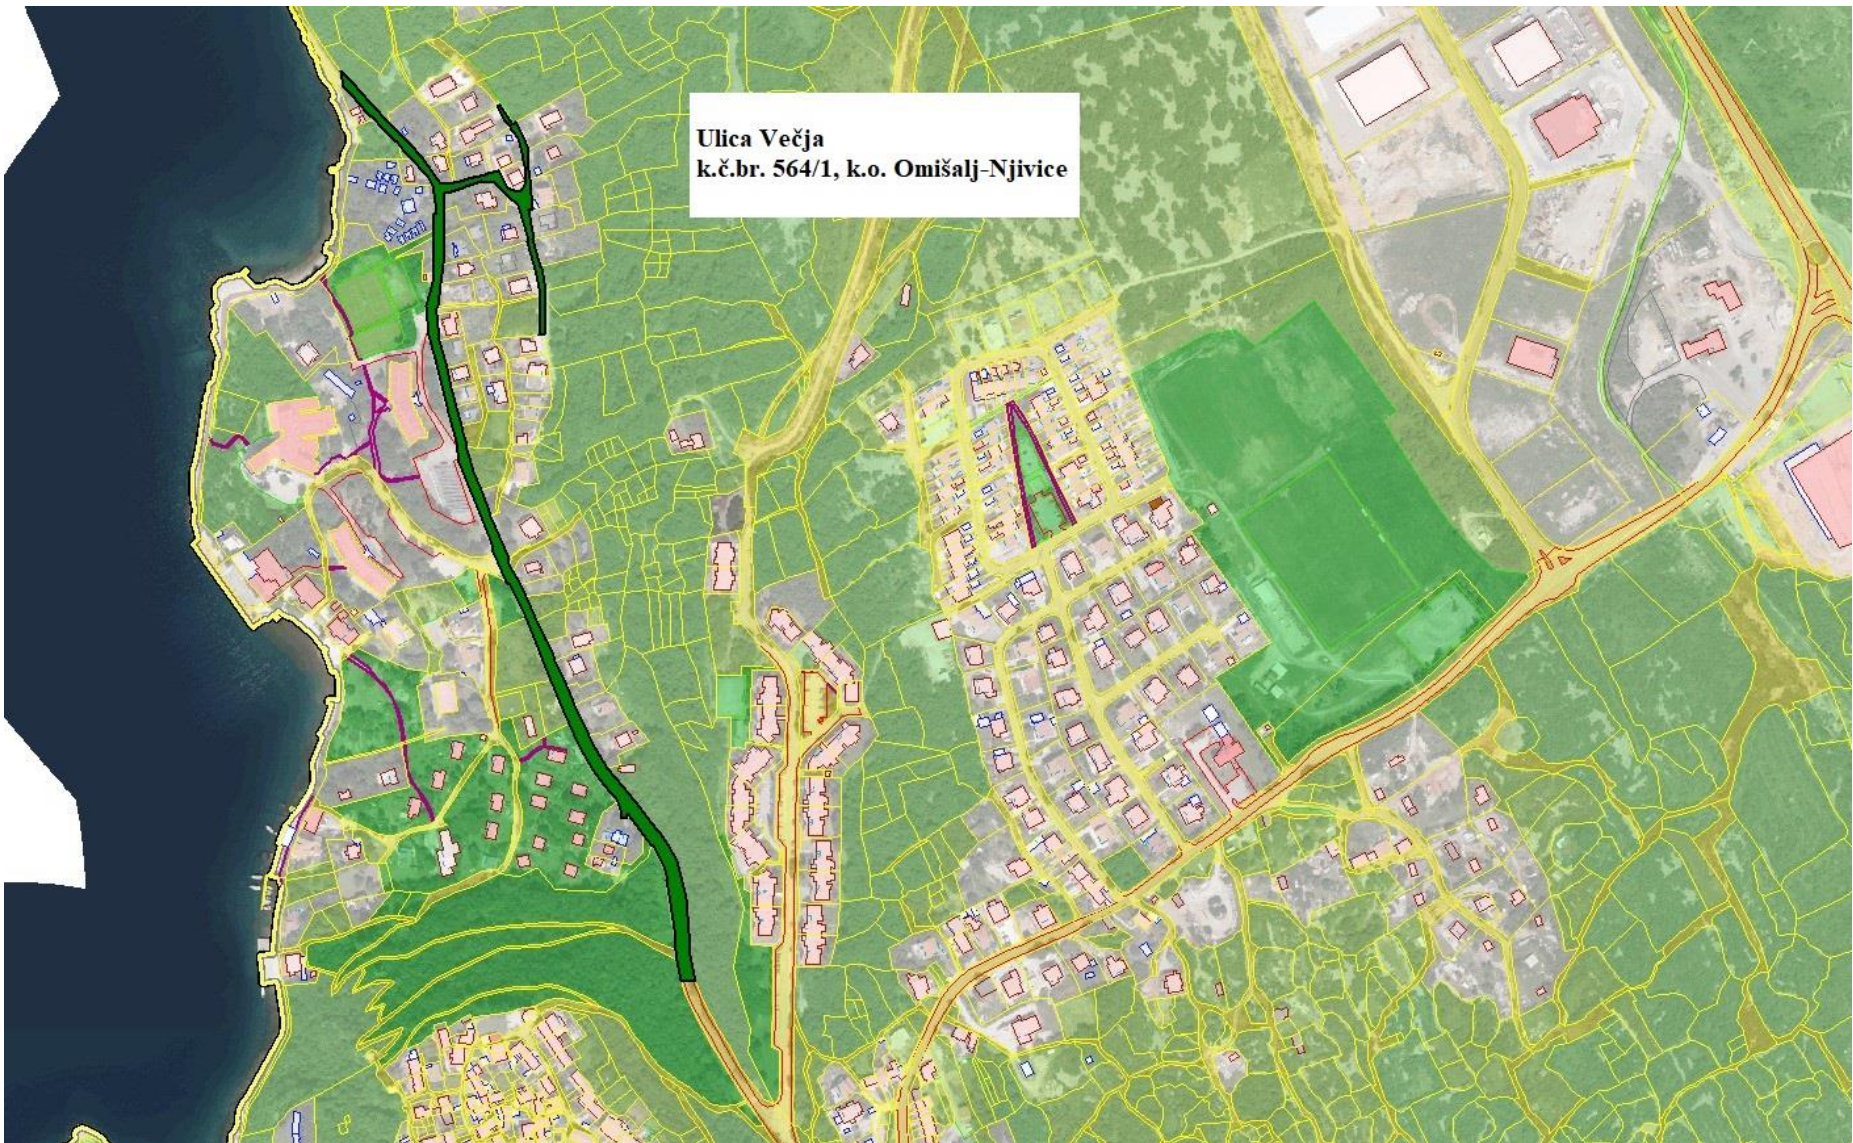

Ulica Pušća (park)
k.č.br. 1636, k.o. Omišalj-Njivice

Ulica Pušća
k.č.br. 1648/1, k.o. Omišalj-Njivice

Ulica Bjanižov
k.č.br. 1500, k.o. Omišalj-Njivice

Ulica Bjanižov (parkiralište)
k.č.br. 1529, k.o. Omišalj-Njivice

Ulica Bjanižov (put)
k.č.br. 1530, k.o. Omišalj-Njivice

Ulica Večja
k.č.br. 564/1, k.o. Omišalj-Njivice

**Riva pape Ivana Pavla II.
k.č.br. 4478/1, k.o. Omišalj-Njivice**

**Riva pape Ivana Pavla II.
k.č.br. 4478/2, k.o. Omišalj-Njivice**

Ulica Ribarska obala
k.č.br. 10357, k.o. Omišalj-Njivice

Ulica Draga (kućni brojevi 1-4)
k.č.br. 10399, k.o. Omišalj-Njivice

Ulica Placa (dio)
k.č.br. 10445, k.o. Omišalj-Njivice

Park Rosulje
k.č.br. 11415, k.o. Omišalj-Njivice